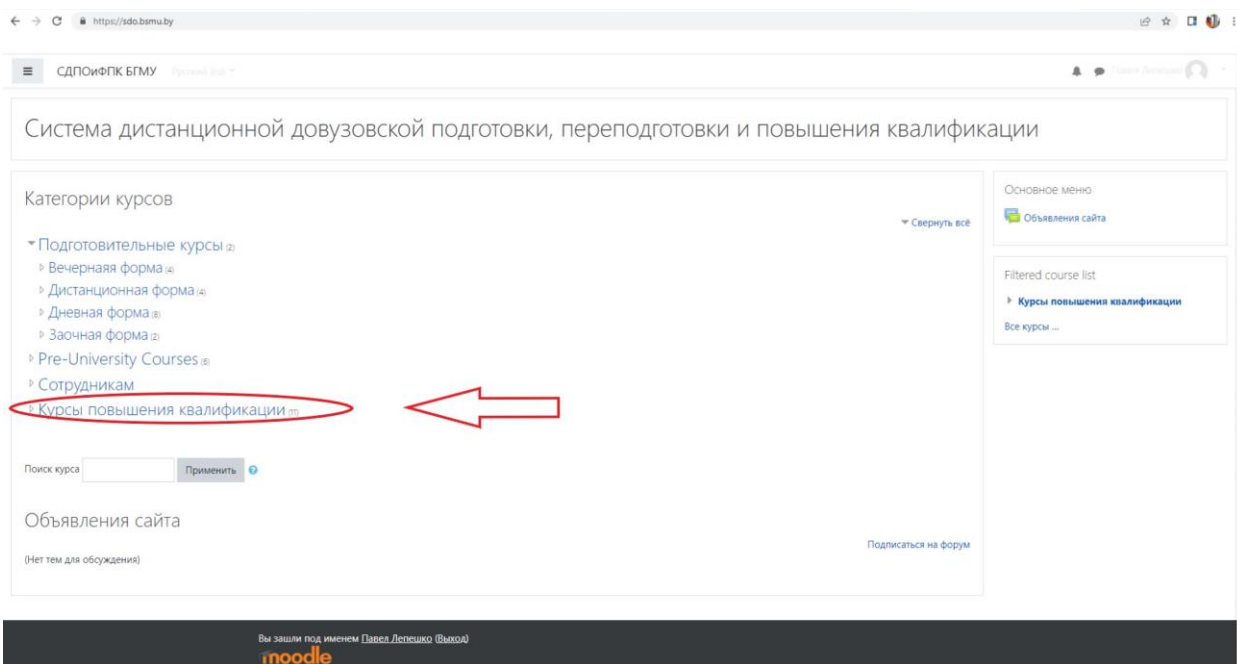

# Инструкция по входу в ЭУМК для слушателей повышения квалификации

1. Заходите на сайт <https://sdo.bsmu.by/>
2. Вводите свой логин и пароль
3. Заходите в раздел Курсы повышения квалификации

4. Заходите в раздел Актуальные вопросы оценки риска для жизни и здоровья населения при планировке и застройке населённых мест