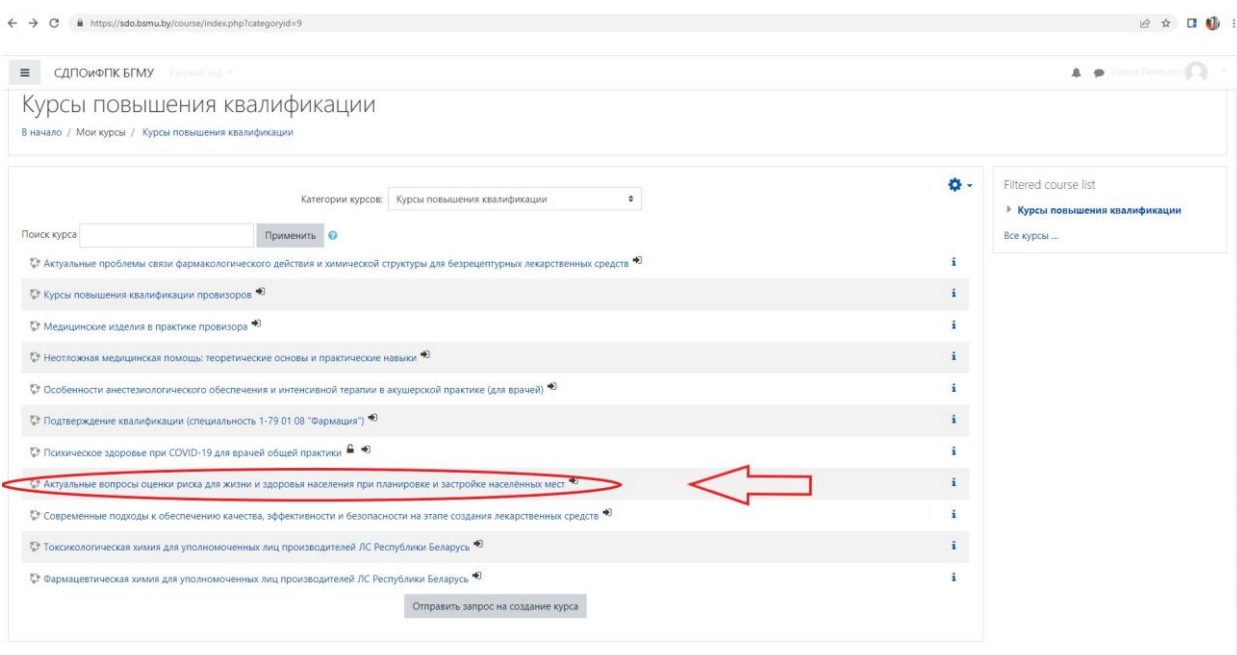

# Инструкция по входу в ЭУМК для слушателей повышения квалификации

1. Заходите на сайт <https://sdo.bsmu.by/>
2. Вводите свой логин и пароль
3. Заходите в раздел Курсы повышения квалификации

4. Заходите в раздел Актуальные вопросы оценки риска для жизни и здоровья населения при планировке и застройке населённых мест

5. Начинаете использовать электронный учебно-методический комплекс