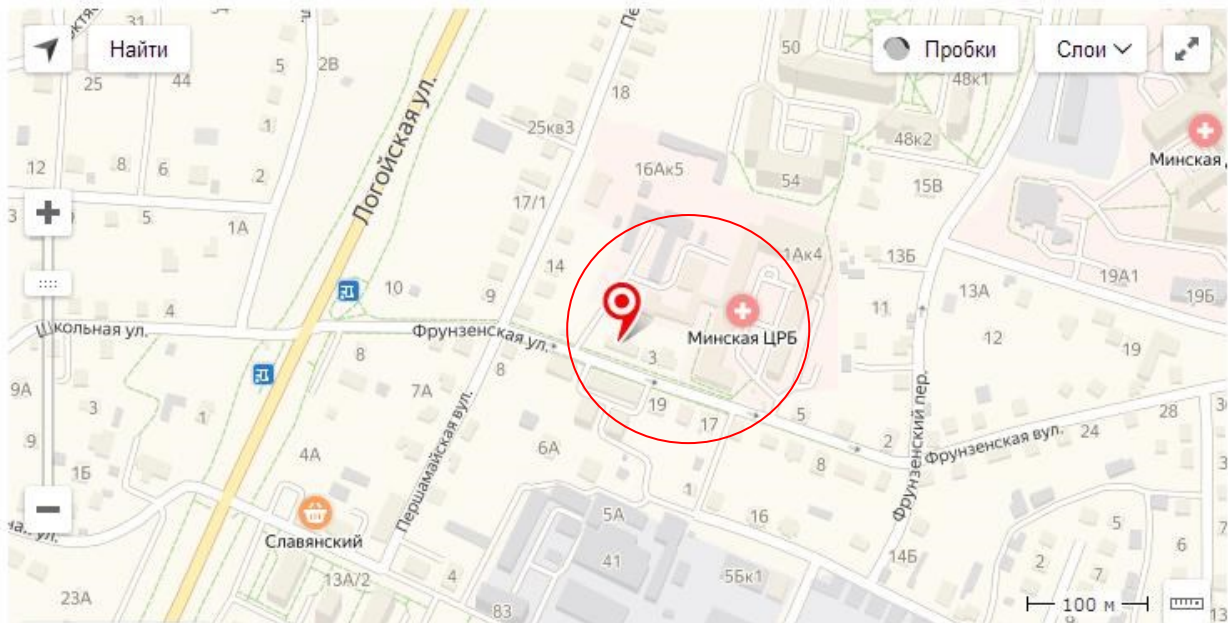

**Минская центральная районная больница
Деревня Боровляны до остановки Районная больница**

**Мінская цэнтральная раённая бальніца
Вёска Бараўляны да прыпынку Раённая бальніца**

**Minsk Central District Hospital
Borovlyany village to the Rayonnaya bolnitsa Bus stop
Minibus #1151 (from Druzhnaya bus station)
Minibus #1409 (from Ploshcha Yakuba Kolasa bus stop)
Bus #143, 113с, 145с, 115э (from Karbysheva bus station)
Bus #115э (from Druzhnaya bus station)**

Минская центральная районная больница расположена в деревне Боровляны Минского района (6 километров от Минской кольцевой дороги по Витебскому направлению).

Проезд общественным транспортом из г.Минска до остановки «Районная больница»:

- от автостанции «Дружная» (железнодорожный вокзал): автобус № 115э (проходит около ст. метро «Площадь Якуба Коласа» и «Московская»);
- от станции метро «Московская»: автобусы № 113с, 145с, 115э;
- от диспетчерской станции «Карбышева»: автобус № 143 113с, 145с, 115э;
- также возможно проехать маршрутными такси от автостанции «Дружная» (№ 1151), от пл. Я.Коласа (№ 1409).

Минская центральная районная больница расположена на расстоянии 150 метров от остановки общественного транспорта.