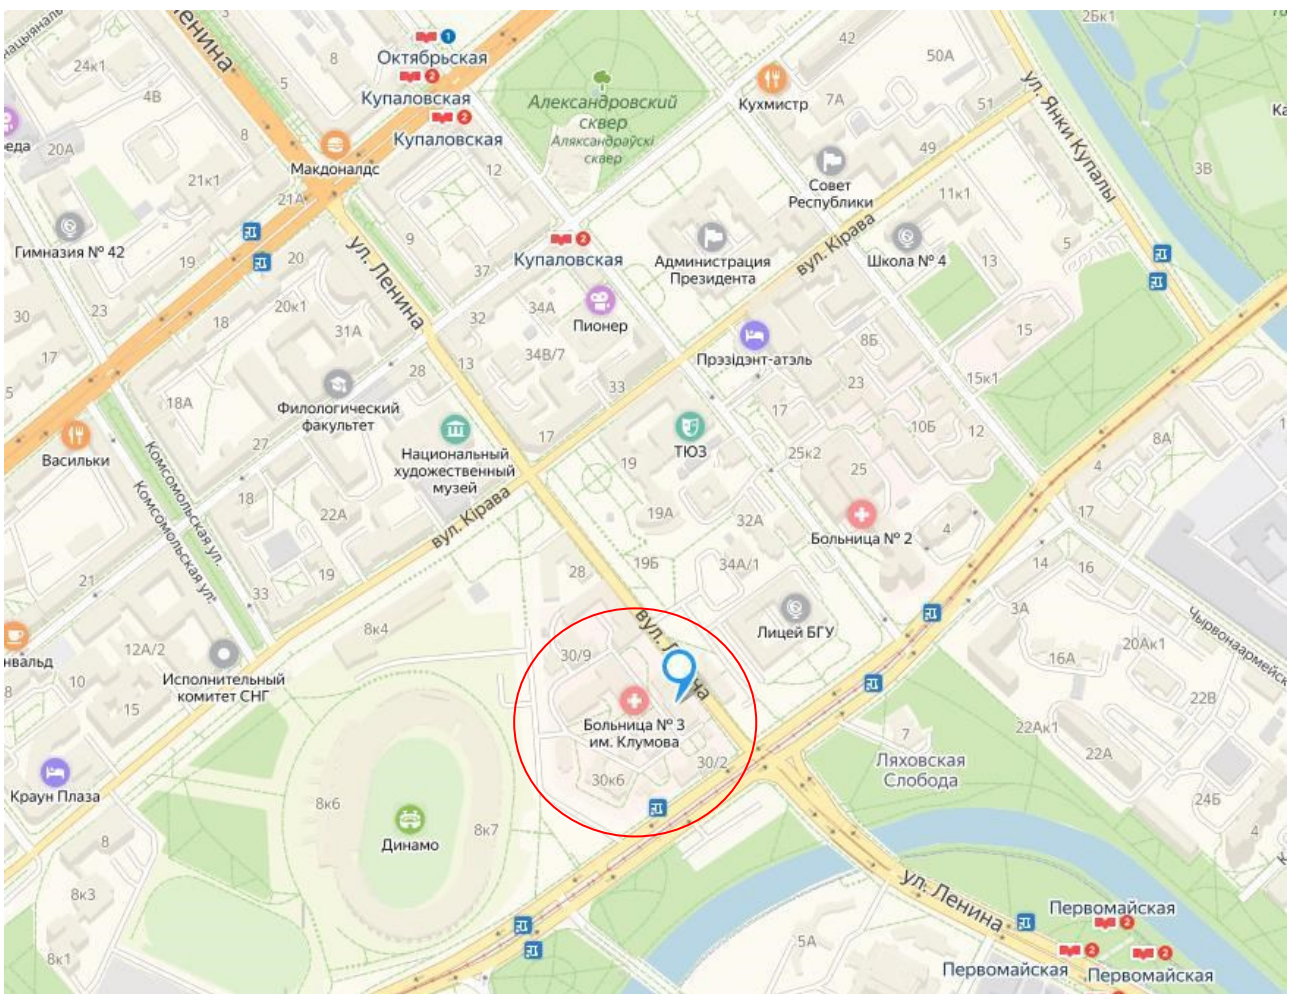

**3 city clinical hospital
Minsk, Lenin str 30, surgical building
Kupalenskaya subway station OR Pershamayskaya subway station**

4-я городская клиническая больница имени Н.Е.Савченко
Минск, ул. Розы Люксембург, 110
проезд до ст. м. Грушевка

4-я гарадская клінічная бальніца імя М.Е.Саўчанкі
Мінск, вул. Розы Люксембург, 110
Праезд да ст. метро Грушаўка

4 city clinical hospital,
Minsk, Rozy Luxemburg str,
Hrushauka subway station

**Минская центральная районная больница
Деревня Боровляны до остановки Районная больница**

**Мінская цэнтральная раённая бальніца
Вёска Бараўляны да прыпынку Раённая бальніца**

**Minsk Central District Hospital
Borovlyany village to the Rayonnaya bolnitsa Bus stop
Minibus #1151 (from Druzhnaya bus station)
Minibus #1409 (from Ploshcha Yakuba Kolasa bus stop)
Bus #143, 113с, 145с, 115э (from Karbysheva bus station)
Bus #115э (from Druzhnaya bus station)**

Минская центральная районная больница расположена в деревне Боровляны Минского района (6 километров от Минской кольцевой дороги по Витебскому направлению).

Проезд общественным транспортом из г.Минска до остановки «Районная больница»: