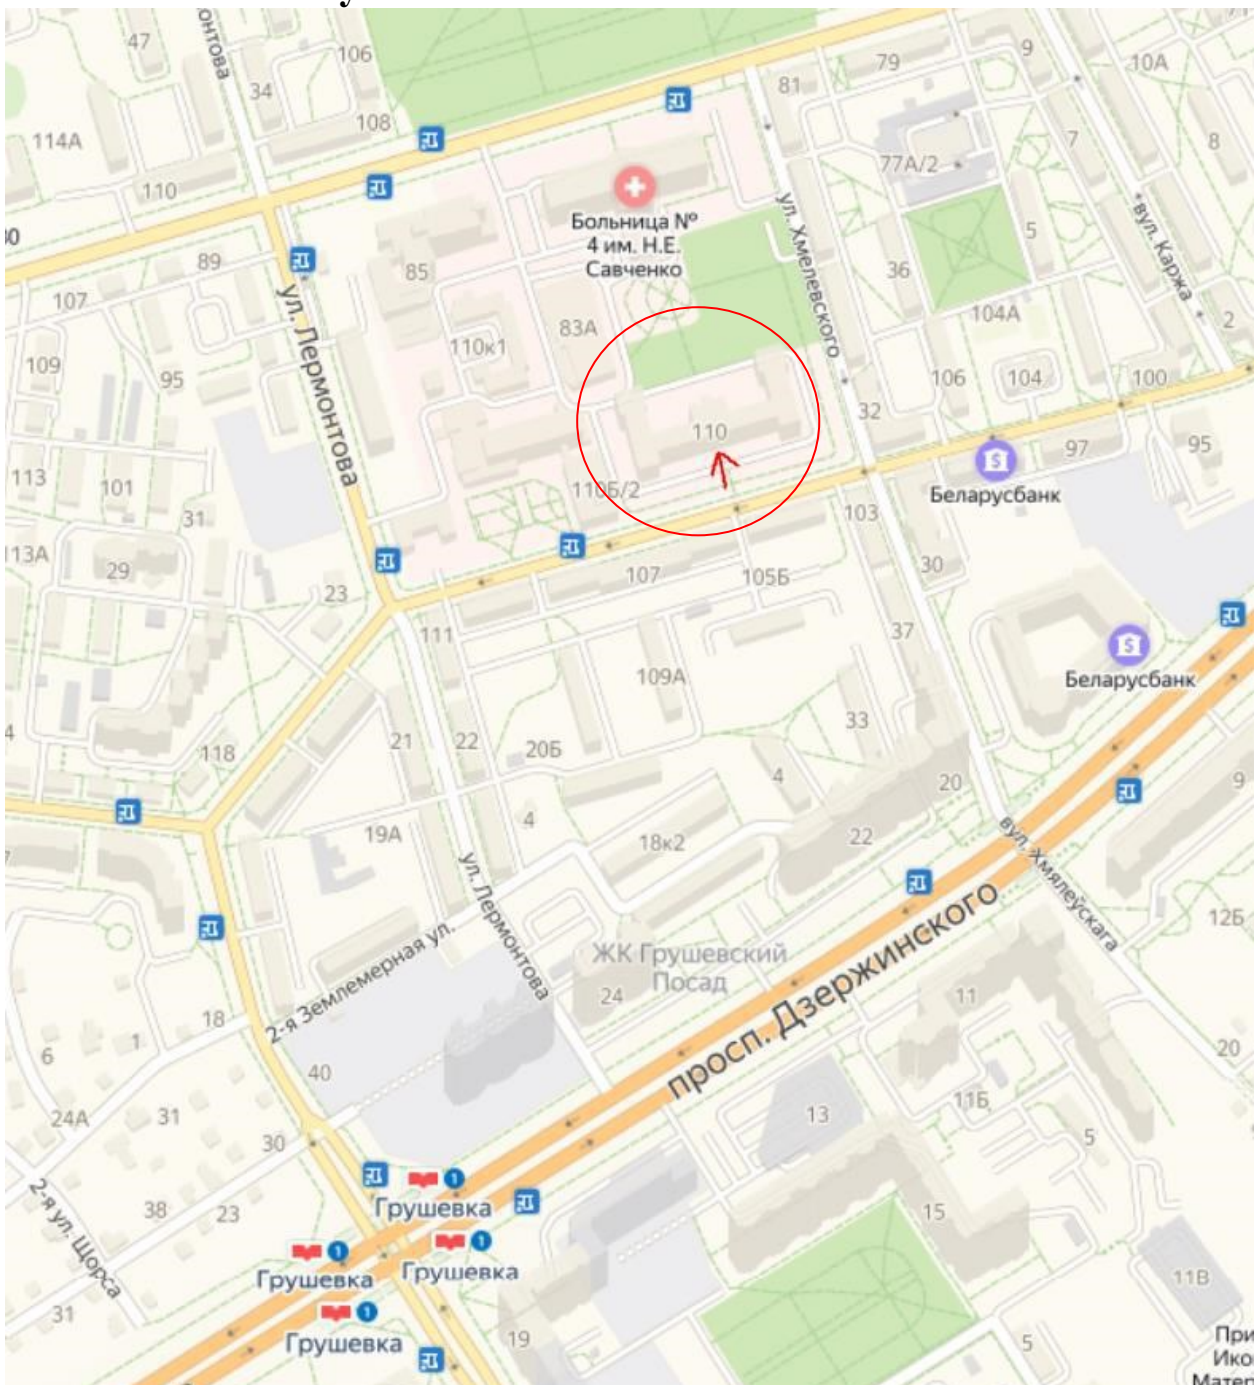

**3-я городская клиническая больница имени Е.В. Клумова.
Минск, ул. Ленина, 30, хирургический корпус
Проезд до ст. м. Купаловская или ст. м. Первомайская**

**3я гарадская клінічная бальніца імя Е.В.Клумава
Мінск, вул. Леніна 30, хірургічны корпус
Ппраезд да ст. метро Купалаўская ці ст.метро Першамайская**

**3 city clinical hospital
Minsk, Lenin str 30, surgical building
Kupalenskaya subway station OR Pershamayskaya subway station**

4-я городская клиническая больница имени Н.Е.Савченко
Минск, ул. Розы Люксембург, 110
проезд до ст. м. Грушевка

4-я гарадская клінічная бальніца імя М.Е.Саўчанкі
Мінск, вул. Розы Люксембург, 110
Праезд да ст. метро Грушаўка

4 city clinical hospital,
Minsk, Rozy Luxemburg str,
Hrushauka subway station

**Минская центральная районная больница
Деревня Боровляны до остановки Районная больница**

Минская центральная районная больница расположена в деревне Боровляны Минского района (6 километров от Минской кольцевой дороги по Витебскому направлению).

Проезд общественным транспортом из г.Минска до остановки «Районная больница»: